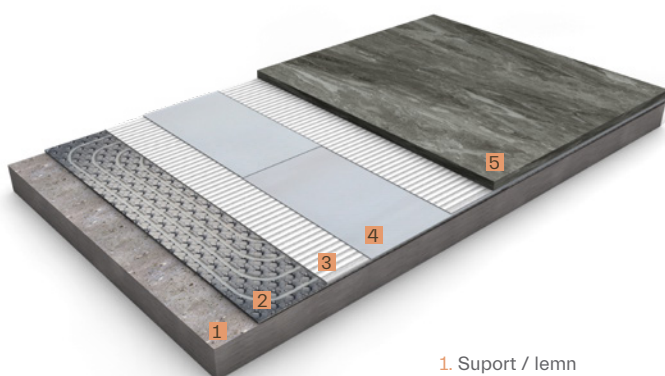

# DYSO sistemul decuplare extrema **exterioare si interioare**

**DYSO**: este o membrana flexibilă pentru decuplarea finisajului ceramic în spații interioare și exterioare. Rezistență maximă la deformare. Suporta fisuri până la 20 mm. aderență optimă cu adezivul tip C2 S1/S2. Rezultate garantate.

**DYSO** membrana

1 mm 330 g/m<sup>2</sup>

antifisură

suport conventional

1. Suport
2. Adeziv tip C2 S1/S2
3. Membrana **DYSO**
4. Pavaj

suport cu incalzire in pardoseala

1. Suport / lemn
2. Plasa incalzire in pardoseala
3. Adeziv tip C2 S1/S2
4. Membrana **DYSO**
5. Pavaj

## DYSO

Membrana flexibilă pentru decuplare care se monteaza sub pavajul ceramic în spațiile interioare.

referință	denumire	tip ambalare
544017778	DYSO 30	Rola de 1,5 x 20 m (30 m <sup>2</sup> )
544016405	DYSO 15	Rola de 1,5 x 10 m (15 m <sup>2</sup> )
544017761	DYSO 7,5	Rola de 1,5 x 5 m (7,5 m <sup>2</sup> )

### avantaje

- Montare usoara si rapida.
- Anuleaza transmiterea tensiunilor produse de mișcările structurale de la suport la finisaj.
- Evita formarea fisurilor in finisaj.
- Speciala pentru montarea sub piese ceramice de format mare.