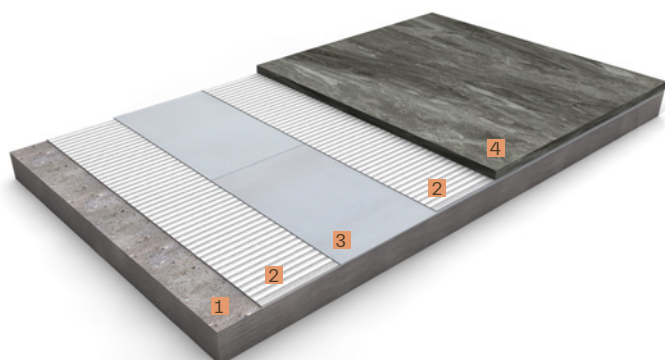

# DYSO sistemul decuplare extrema **exterioare si interioare**

**DYSO**: este o membrana flexibilă pentru decuplarea finisajului ceramic în spații interioare și exterioare. Rezistență maximă la deformare. Suporta fisuri până la 20 mm. aderență optimă cu adezivul tip C2 S1/S2. Rezultate garantate.

**DYSO** membrana

1 mm 330 g/m<sup>2</sup>

antifisură

suport conventional

1. Suport
2. Adeziv tip C2 S1/S2
3. Membrana **DYSO**
4. Pavaj

suport cu incalzire in pardoseala

1. Suport / lemn
2. Plasa incalzire in pardoseala
3. Adeziv tip C2 S1/S2
4. Membrana **DYSO**
5. Pavaj

## DYSO

Membrana flexibilă pentru decuplare care se monteaza sub pavajul ceramic în spațiile interioare.

referință	denumire	tip ambalare
544017778	DYSO 30	Rola de 1,5 x 20 m (30 m <sup>2</sup> )
544016405	DYSO 15	Rola de 1,5 x 10 m (15 m <sup>2</sup> )
544017761	DYSO 7,5	Rola de 1,5 x 5 m (7,5 m <sup>2</sup> )

### avantaje

- Montare usoara si rapida.
- Anuleaza transmiterea tensiunilor produse de mișcările structurale de la suport la finisaj.
- Evita formarea fisurilor in finisaj.
- Speciala pentru montarea sub piese ceramice de format mare.