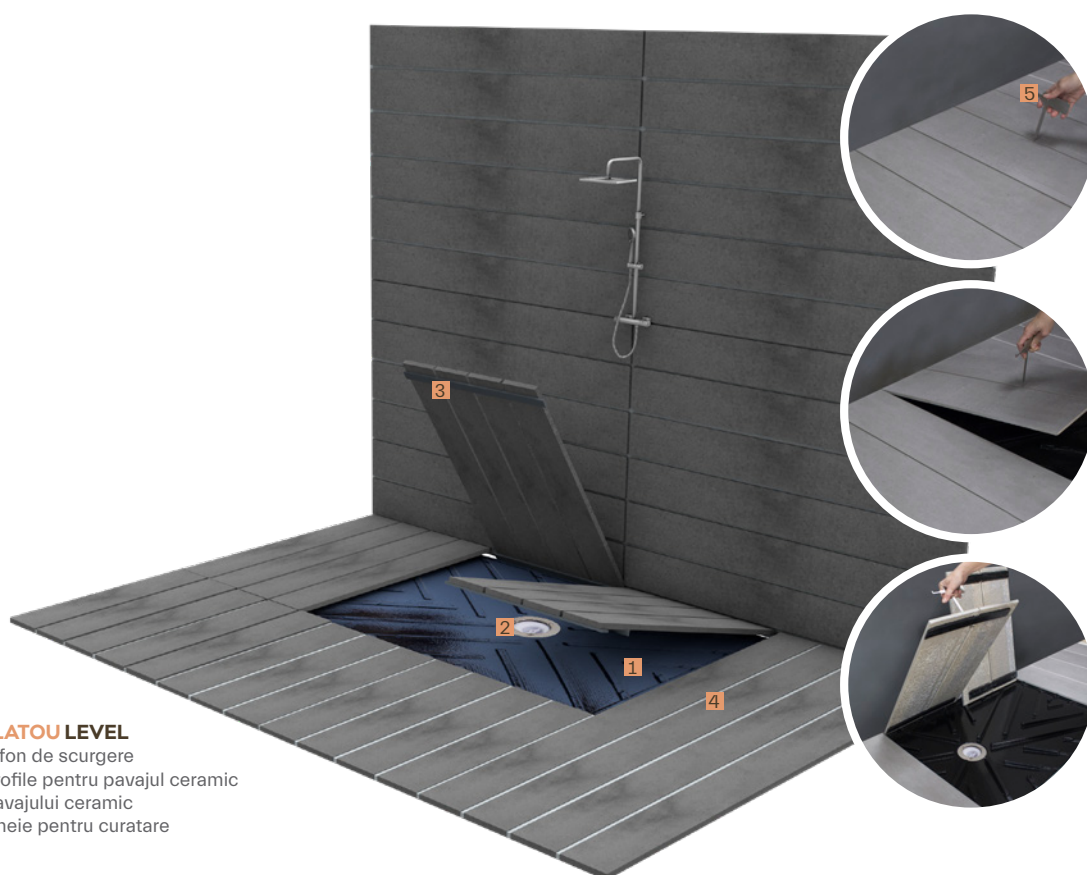

# PLATOU LEVEL

**PLATOU LEVEL:** platoul de dus prefabricat invisible level, este invizibil pentru că este acoperit de pavajul ceramic ales. Aspectul final va fi cel al unui duș cu pardoseala complet plana și la același nivel cu restul bii. Pantele de scurgere sunt ascunse sub pavajul ceramic, captând apa ce este filtrată printre rosturi, și pe care o evacuează. Include un sifon de scurgere orizontal, amplasat în centrul platoului de dus, poziționabil la 360°. Un sistem inovativ de duș integrat, care se adaptează oricărui stil. Versatil și eficient.

1. **PLATOU LEVEL**
2. Sifon de scurgere
3. Profile pentru pavajul ceramic
4. Pavajului ceramic
5. Cheie pentru curatare

# PLATOU LEVEL

LA CERERE SE POATE FABRICA LA DIMENSIUNEA DORITA

referință	denumire	dimensiuni
544015941	PLATOU LEVEL 60×100	60 x 100 cm
544015200	PLATOU LEVEL 70×90	70 x 90 cm
544015958	PLATOU LEVEL 70×100	70 x 100 cm
544015965	PLATOU LEVEL 70×120	70 x 120 cm
544015156	PLATOU LEVEL 80×90	80 x 90 cm
544015224	PLATOU LEVEL 80×100	80 x 100 cm
544015231	PLATOU LEVEL 80×120	80 x 120 cm
544015972	PLATOU LEVEL 80×140	80 x 140 cm
544015248	PLATOU LEVEL 90×90	90 x 90 cm
544015255	PLATOU LEVEL 90×100	90 x 100 cm
544015194	PLATOU LEVEL 90×120	90 x 120 cm
544015989	PLATOU LEVEL 90×140	90 x 140 cm
544015309	PLATOU LEVEL 100×100	100 x 100 cm
544015316	PLATOU LEVEL 100×120	100 x 120 cm
544015996	PLATOU LEVEL 100×140	100 x 140 cm

platoul de dus prefabricat (1) cu sifon de scurgere orizontal (1) care se poate transforma in nesifonic.

Include: banda perimetrala impermeabila (2), piesa finisaj perete (3), profile pentru pavaj (4), adeziv **REVESTTECHFLEX** (5), piesa de protectie la instalare (6) si cheie pentru curatare (7).