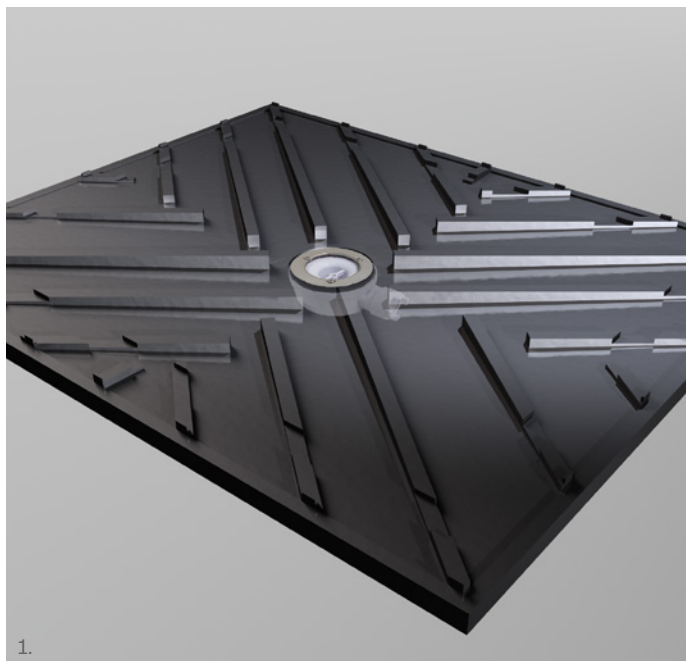

# PLATOU LEVEL

**PLATOU LEVEL:** platoul de dus prefabricat invisible level, este invizibil pentru că este acoperit de pavajul ceramic ales. Aspectul final va fi cel al unui duș cu pardoseala complet plana și la același nivel cu restul bii. Pantele de scurgere sunt ascunse sub pavajul ceramic, captând apa ce este filtrată printre rosturi, și pe care o evacuează. Include un sifon de scurgere orizontal, amplasat în centrul platoului de dus, poziționabil la 360°. Un sistem inovativ de duș integrat, care se adaptează oricărui stil. Versatil și eficient.

1. **PLATOU LEVEL**
2. Sifon de scurgere
3. Profile pentru pavajul ceramic
4. Pavajului ceramic
5. Cheie pentru curatare

# PLATOU LEVEL

LA CERERE SE POATE FABRICA LA DIMENSIUNEA DORITA

referință	denumire	dimensiuni
544015941	PLATOU LEVEL 60×100	60 x 100 cm
544015200	PLATOU LEVEL 70×90	70 x 90 cm
544015958	PLATOU LEVEL 70×100	70 x 100 cm
544015965	PLATOU LEVEL 70×120	70 x 120 cm
544015156	PLATOU LEVEL 80×90	80 x 90 cm
544015224	PLATOU LEVEL 80×100	80 x 100 cm
544015231	PLATOU LEVEL 80×120	80 x 120 cm
544015972	PLATOU LEVEL 80×140	80 x 140 cm
544015248	PLATOU LEVEL 90×90	90 x 90 cm
544015255	PLATOU LEVEL 90×100	90 x 100 cm
544015194	PLATOU LEVEL 90×120	90 x 120 cm
544015989	PLATOU LEVEL 90×140	90 x 140 cm
544015309	PLATOU LEVEL 100×100	100 x 100 cm
544015316	PLATOU LEVEL 100×120	100 x 120 cm
544015996	PLATOU LEVEL 100×140	100 x 140 cm

platoul de dus prefabricat (1) cu sifon de scurgere orizontal (1) care se poate transforma in nesifonic.

Include: banda perimetrala impermeabila (2), piesa finisaj perete (3), profile pentru pavaj (4), adeziv **REVESTTECHFLEX** (5), piesa de protectie la instalare (6) si cheie pentru curatare (7).