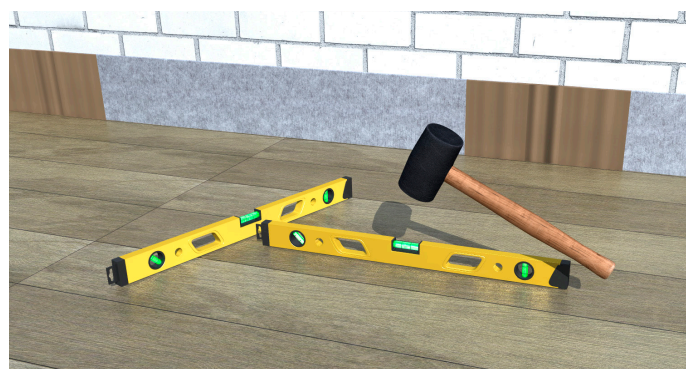

6. Se monteaza pavajul ceramic direct cu adeziv de gresie tip C2 S1/S2 si se fixeaza plinta. Lucrare finalizata in mod rapid, usor si cu garantia calitatii.