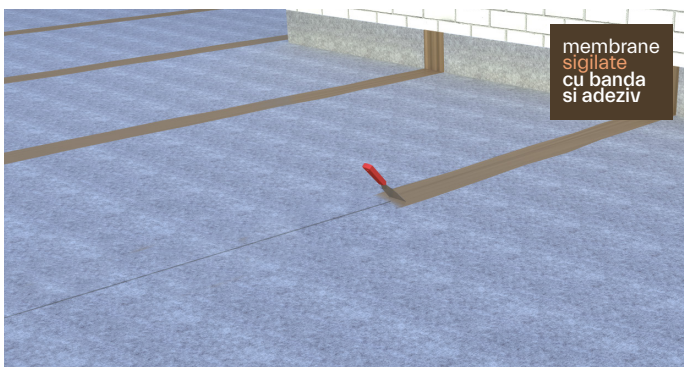

revestech[®]

GHID DE INSTALARE ECODRY120

ECODRY120: membrana eco-responsabila pentru hidroizolarea sub placare a spatiilor exterioare si a acoperisurilor tranzitabile si netranzitabile, cum ar fi terase, acoperisuri, balcoane și luminoare. Este ideala pentru compensarea presiunii de vapori pe suporturi cu umiditate reziduala $\leq 5\%$. Este compus dintr-o membrană polimerică de poliolefine CPE termoplastice de înaltă performanță (polimer circular pe bază de EVA), rezultat din transformarea și tratarea materiilor prime rezultate din economia circulară și extrudate pe fibre de poliester și polipropilena.

1. Se verifica stabilitatea suportului si se curata suprafata, dupa care se aplica cu o gletiera dintata adezivul pentru gresie tip C2 S1/S2 pe suprafete mici, pentru a evita uscarea acestuia. In nici un caz nu se monteaza membrana pe un adeziv semiuscat. **NOTA:** in cazul reamenajarilor aplicam adezivul direct pe placajul ceramic existent.

2. Se exercita presiune cu ajutorul unei gletiere, asigurandu-ne de eliminarea tuturor posibilelor goluri de aer care s-ar fi putut forma. **ATENTIE:** Dupa instalare se verifica ca membrana sa fie complet lipita de suport.

3. Membranele se monteaza una langa alta si se intinde adezivul special **SEALPLUS**. Vom folosi pentru aplicarea adezivului un spaclu normal (fara dinti) pentru a ne asigura de acoperirea completa cu adeziv a sigilarii.