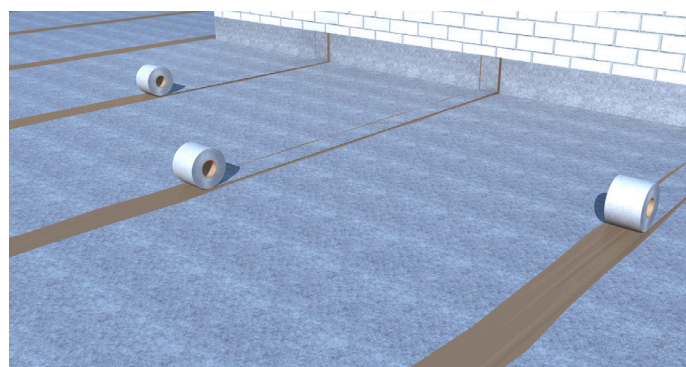

revestech[®]

GHID DE INSTALARE ECODRY120

ECODRY120: membrana eco-responsabila pentru hidroizolarea sub placare a spatiilor exterioare si a acoperisurilor tranzitabile si netranzitabile, cum ar fi terase, acoperisuri, balcoane și luminoare. Este ideala pentru compensarea presiunii de vapori pe suporturi cu umiditate reziduala $\leq 5\%$. Este compus dintr-o membrană polimerică de poliolefine CPE termoplastice de înaltă performanță (polimer circular pe bază de EVA), rezultat din transformarea și tratarea materiilor prime rezultate din economia circulară și extrudate pe fibre de poliester și polipropilena.

1. Se verifica stabilitatea suportului si se curata suprafata, dupa care se aplica cu o gletiera dintata adezivul pentru gresie tip C2 S1/S2 pe suprafete mici, pentru a evita uscarea acestuia. In nici un caz nu se monteaza membrana pe un adeziv semiuscat. **NOTA:** in cazul reamenajarilor aplicam adezivul direct pe placajul ceramic existent.

2. Se exercita presiune cu ajutorul unei gletiere, asigurandu-ne de eliminarea tuturor posibilelor goluri de aer care s-ar fi putut forma. **ATENTIE:** Dupa instalare se verifica ca membrana sa fie complet lipita de suport.

3. Membranele se monteaza una langa alta si se intinde adezivul special **SEALPLUS**. Vom folosi pentru aplicarea adezivului un spaclu normal (fara dinti) pentru a ne asigura de acoperirea completa cu adeziv a sigilarii.