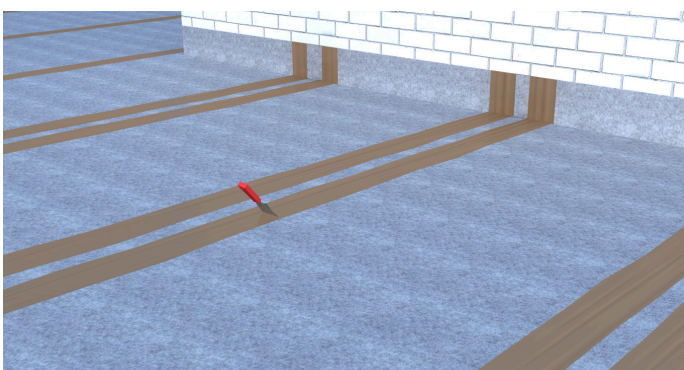

5. Se realizeaza o dubla siglare cu adezivul **SEALPLUS**. **OPTIONAL:** Dupa finalizarea instalarii, dupa o perioada de 48 ore, se poate realiza o proba de etanseitate.